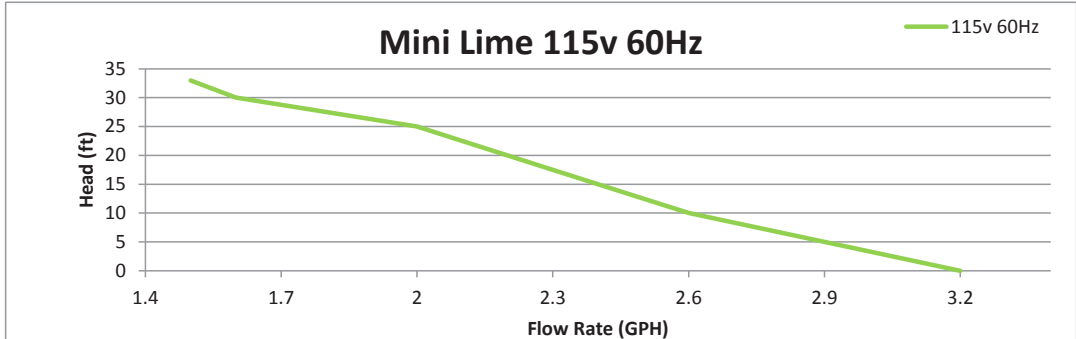

## Aspen Pump BTU Calculator

Lime 115v 60Hz		
Head	GPH	BTU
0	3.2	54600
5	2.9	49500
10	2.6	44350
15	2.4	42000
20	2.2	37500
25	2	34000
30	1.6	27500
33	1.5	25800

Mini Lime 230v 60Hz		
Head	GPH	BTU
0	2.9	49500
5	2.5	42600
10	2.2	37500
15	2	34000
20	1.8	30700
25	1.6	27500
30	1.4	23900
33	1.3	22400