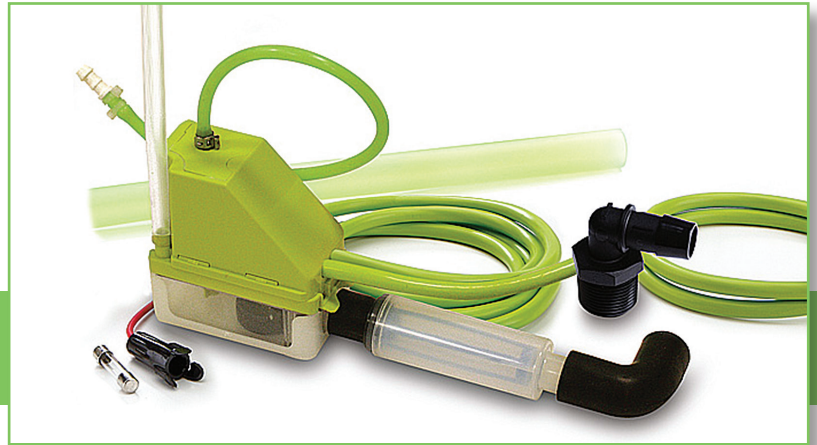

Maxi Lime OEM

Mini-Split Condensate Pump Kit 230v
83835 (ASP-MAXOEM-230)

Maxi Lime 230v 60Hz		
Head	GPH	BTU
0	9	157000
5	7.3	126250
10	6.2	106800
15	5.5	94500
20	5	86100
25	4.5	77500
30	4	69000
35	3.5	61000
40	3	52500
45	1.9	33250